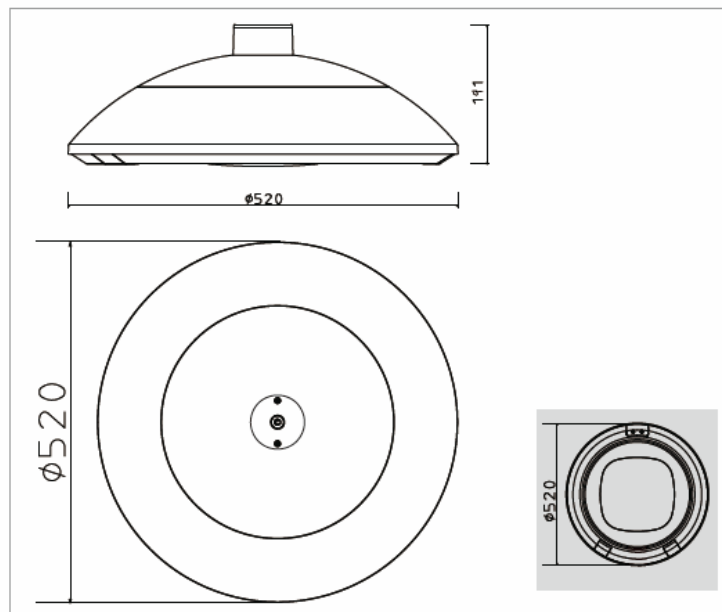

Walkia Eminent

Effekt	Mått	Tydlig optik
40 W	small: Ø380 / 7 kg	5200 lm
60 W	small: Ø380 / 7 kg	7800 lm
80 W	small: Ø380 / 7 kg	10400 lm
100 W	large: Ø520 / 11 kg	14000 lm
120 W	large: Ø520 / 11 kg	16800 lm

Ljusstyrka:	130-140lm/w
Färgtemperatur:	3000K, 4000K
Optik:	Linsoptik
Kontroll:	ON/OFF, 1-10V, Step DIM, DALI & Vantage
Genomsnittlig livstid	
L90B10 ta25:	150 000 timmar
Energieffektivitetsklass:	A++
Ingångsspänning:	AC100~240V 50/60HZ
Effektfaktor:	>0,95
THD:	<20%
Färgåtergivningindex (CRI):	80
Beam opening angle:	120°
Driftstemperatur:	-40 °C ~ +50 °C
Förvaringstemperatur:	-40 °C ~ +70 °C
Driftfuktighet:	15% ~ 90% RH
Höljets material:	Aluminium, PC
IP / IK klass:	IP66 / IK10
Garanti:	10 år
Certifieringar	CE, ROHS
Flimmerfri:	Valbara
Rörelsesensor:	Extern sensor
Nödutgångsfunktion:	Valbara
Färg:	Granitgrå (vlfri alla RAL-färger)
Monteringsdiameter:	Ø 50MM / Ø 60MM / Ø 76MM
Bytbar LED-modul och strömförsörjning	