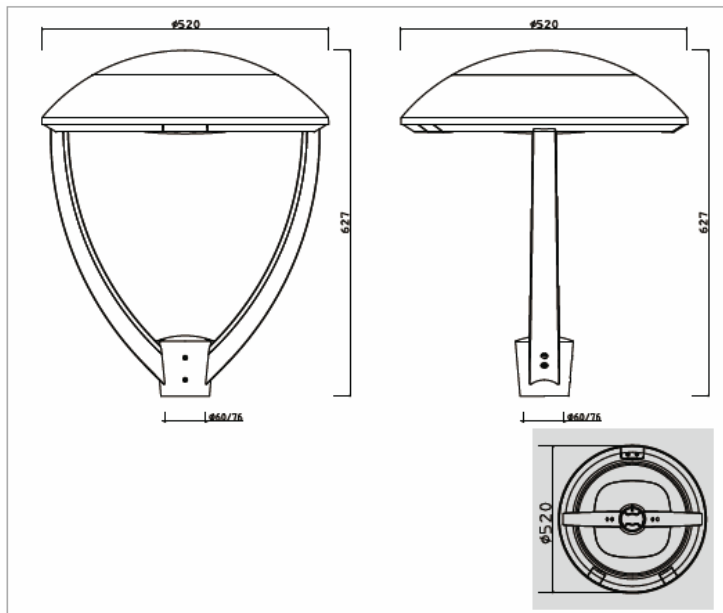

Walkia Eminent

Effekt	Mått	Tydlig optik
40 W	small: Ø380 / 7 kg	5200 lm
60 W	small: Ø380 / 7 kg	7800 lm
80 W	small: Ø380 / 7 kg	10400 lm
100 W	large: Ø520 / 11 kg	14000 lm
120 W	large: Ø520 / 11 kg	16800 lm

Ljusstyrka:	130-140lm/w
Färgtemperatur:	3000K, 4000K
Optik:	Linsoptik
Kontroll:	ON/OFF, 1-10V, Step DIM, DALI & Vantage
Genomsnittlig livstid	
L90B10 ta25:	150 000 timmar
Energieffektivitetsklass:	A++
Ingångsspänning:	AC100~240V 50/60HZ
Effektfaktor:	>0,95
THD:	<20%
Färgåtergivningindex (CRI):	80
Beam opening angle:	120°
Driftstemperatur:	-40 °C ~ +50 °C
Förvaringstemperatur:	-40 °C ~ +70 °C
Driftfuktighet:	15% ~ 90% RH
Höljets material:	Aluminium, PC
IP / IK klass:	IP66 / IK10
Garanti:	10 år
Certifieringar	CE, ROHS
Flimmerfri:	Valbara
Rörelsesensor:	Extern sensor
Nödutgångsfunktion:	Valbara
Färg:	Granitgrå (vlfri alla RAL-färger)
Monteringsdiameter:	Ø 50MM / Ø 60MM / Ø 76MM
Bytbar LED-modul och strömförsörjning	

Vertical model installation