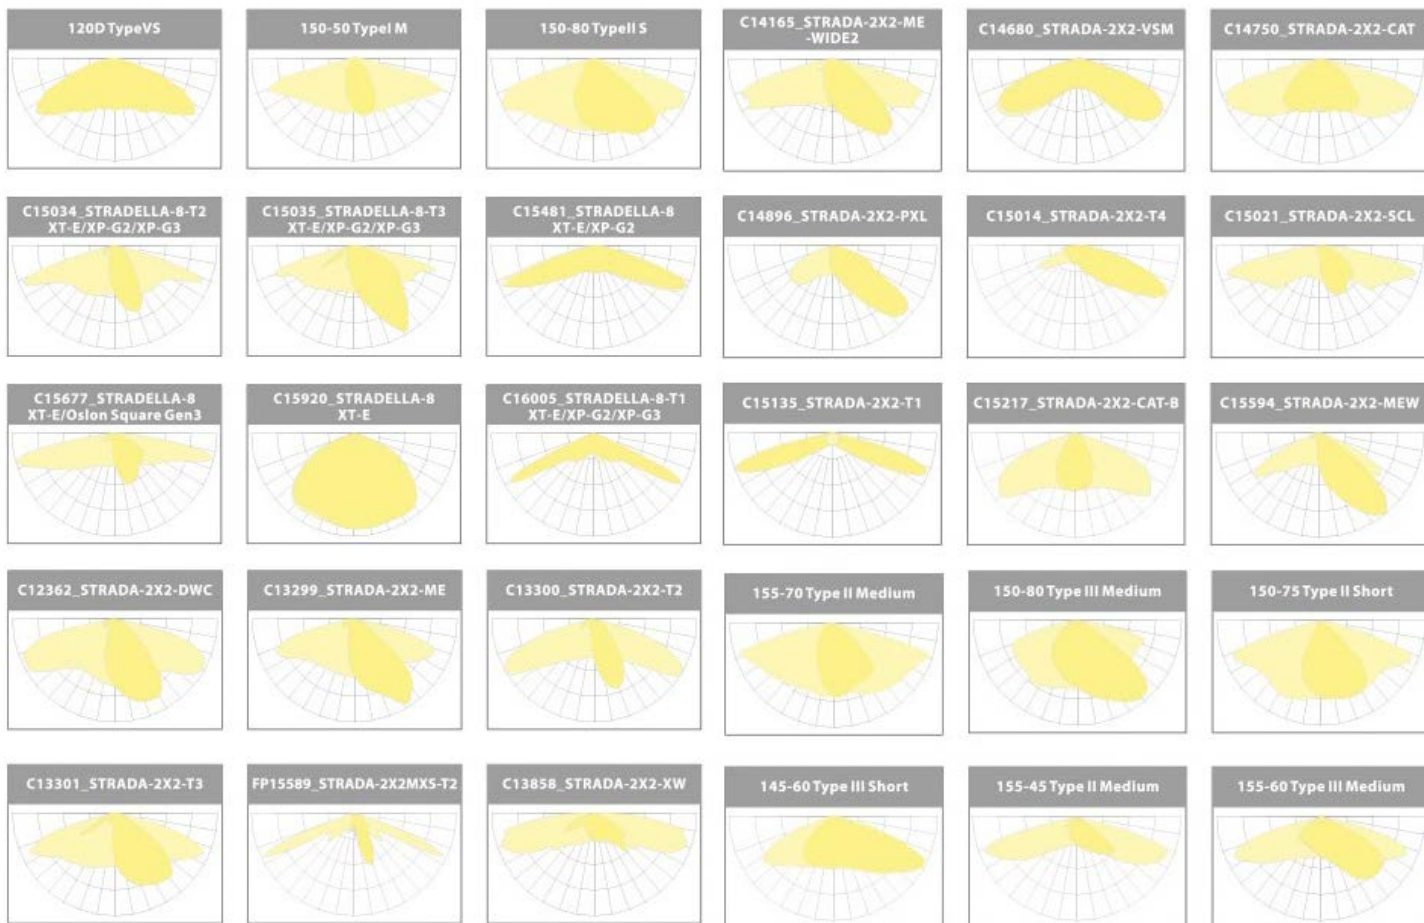

Walkia Eminent

Effekt	Mått	Tydlig optik
40 W	small: Ø380 / 7 kg	5200 lm
60 W	small: Ø380 / 7 kg	7800 lm
80 W	small: Ø380 / 7 kg	10400 lm
100 W	large: Ø520 / 11 kg	14000 lm
120 W	large: Ø520 / 11 kg	16800 lm

Ljusstyrka:	130-140lm/w
Färgtemperatur:	3000K, 4000K
Optik:	Linsoptik
Kontroll:	ON/OFF, 1-10V, Step DIM, DALI & Vantage
Genomsnittlig livstid	
L90B10 ta25:	150 000 timmar
Energieffektivitetsklass:	A++
Ingångsspänning:	AC100~240V 50/60HZ
Effektfaktor:	>0,95
THD:	<20%
Färgåtergivningindex (CRI):	80
Beam opening angle:	120°
Driftstemperatur:	-40 °C ~ +50 °C
Förvaringstemperatur:	-40 °C ~ +70 °C
Driftfuktighet:	15% ~ 90% RH
Höljets material:	Aluminium, PC
IP / IK klass:	IP66 / IK10
Garanti:	10 år
Certifieringar	CE, ROHS
Flimmerfri:	Valbara
Rörelsesensor:	Extern sensor
Nödutgångsfunktion:	Valbara
Färg:	Granitgrå (vlfri alla RAL-färger)
Monteringsdiameter:	Ø 50MM / Ø 60MM / Ø 76MM
Bytbar LED-modul och strömförsörjning	

Vertical model installation