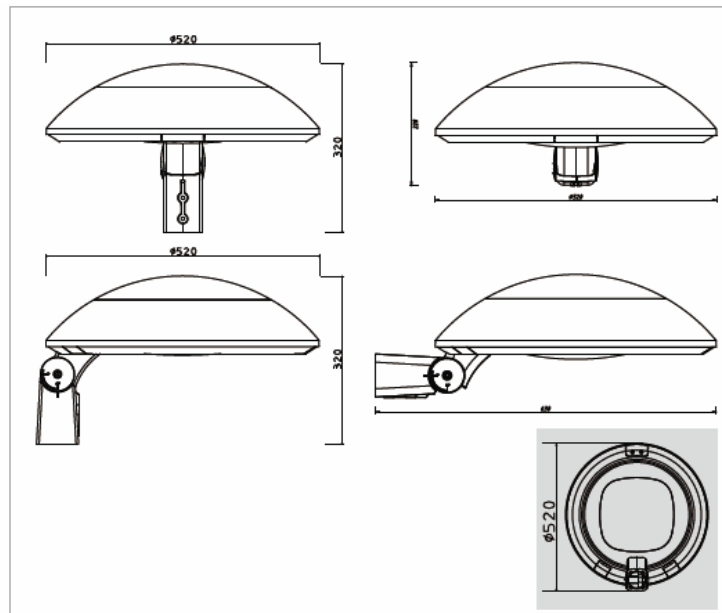

Walkia Eminent

Effekt	Mått	Tydlig optik
40 W	small: Ø380 / 7 kg	5200 lm
60 W	small: Ø380 / 7 kg	7800 lm
80 W	small: Ø380 / 7 kg	10400 lm
100 W	large: Ø520 / 11 kg	14000 lm
120 W	large: Ø520 / 11 kg	16800 lm

Ljusstyrka:	130-140lm/w
Färgtemperatur:	3000K, 4000K
Optik:	Linsoptik
Kontroll:	ON/OFF, 1-10V, Step DIM, DALI & Vantage
Genomsnittlig livstid	
L90B10 ta25:	150 000 timmar
Energieffektivitetsklass:	A++
Ingångsspänning:	AC100~240V 50/60HZ
Effektfaktor:	>0,95
THD:	<20%
Färgåtergivningindex (CRI):	80
Beam opening angle:	120°
Driftstemperatur:	-40 °C ~ +50 °C
Förvaringstemperatur:	-40 °C ~ +70 °C
Driftfuktighet:	15% ~ 90% RH
Höljets material:	Aluminium, PC
IP / IK klass:	IP66 / IK10
Garanti:	10 år
Certifieringar	CE, ROHS
Flimmerfri:	Valbara
Rörelsesensor:	Extern sensor
Nödutgångsfunktion:	Valbara
Färg:	Granitgrå (vlfri alla RAL-färger)
Monteringsdiameter:	Ø 50MM / Ø 60MM / Ø 76MM
Bytbar LED-modul och strömförsörjning	

Vertical model installation