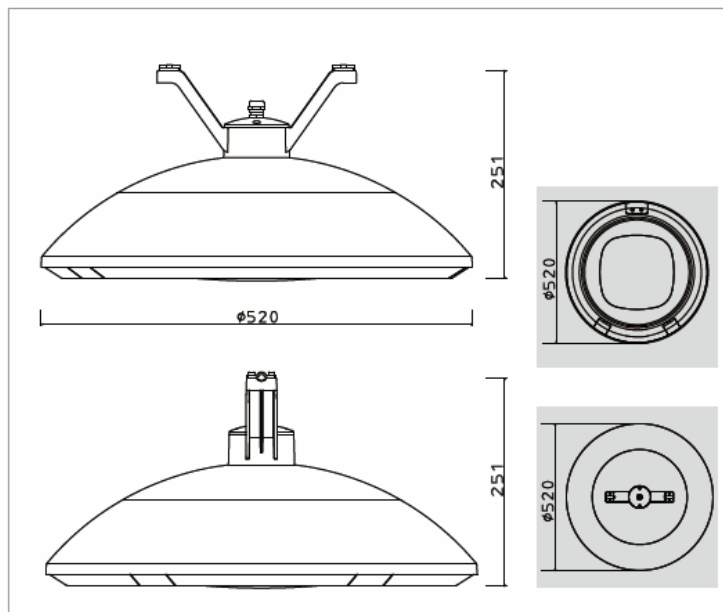

Walkia Eminent

Effekt	Mått	Tydlig optik
40 W	small: Ø380 / 7 kg	5200 lm
60 W	small: Ø380 / 7 kg	7800 lm
80 W	small: Ø380 / 7 kg	10400 lm
100 W	large: Ø520 / 11 kg	14000 lm
120 W	large: Ø520 / 11 kg	16800 lm

Ljusstyrka:	130-140lm/w
Färgtemperatur:	3000K, 4000K
Optik:	Linsoptik
Kontroll:	ON/OFF, 1-10V, Step DIM, DALI & Vantage
Genomsnittlig livstid	
L90B10 ta25:	150 000 timmar
Energieffektivitetsklass:	A++
Ingångsspänning:	AC100~240V 50/60HZ
Effektfaktor:	>0,95
THD:	<20%
Färgåtergivningindex (CRI):	80
Beam opening angle:	120°
Driftstemperatur:	-40 °C ~ +50 °C
Förvaringstemperatur:	-40 °C ~ +70 °C
Driftfuktighet:	15% ~ 90% RH
Höljets material:	Aluminium, PC
IP / IK klass:	IP66 / IK10
Garanti:	10 år
Certifieringar	CE, ROHS
Flimmerfri:	Valbara
Rörelsesensor:	Extern sensor
Nödutgångsfunktion:	Valbara
Färg:	Granitgrå (vlfri alla RAL-färger)
Monteringsdiameter:	Ø 50MM / Ø 60MM / Ø 76MM
Bytbar LED-modul och strömförsörjning	

Vertical model installation