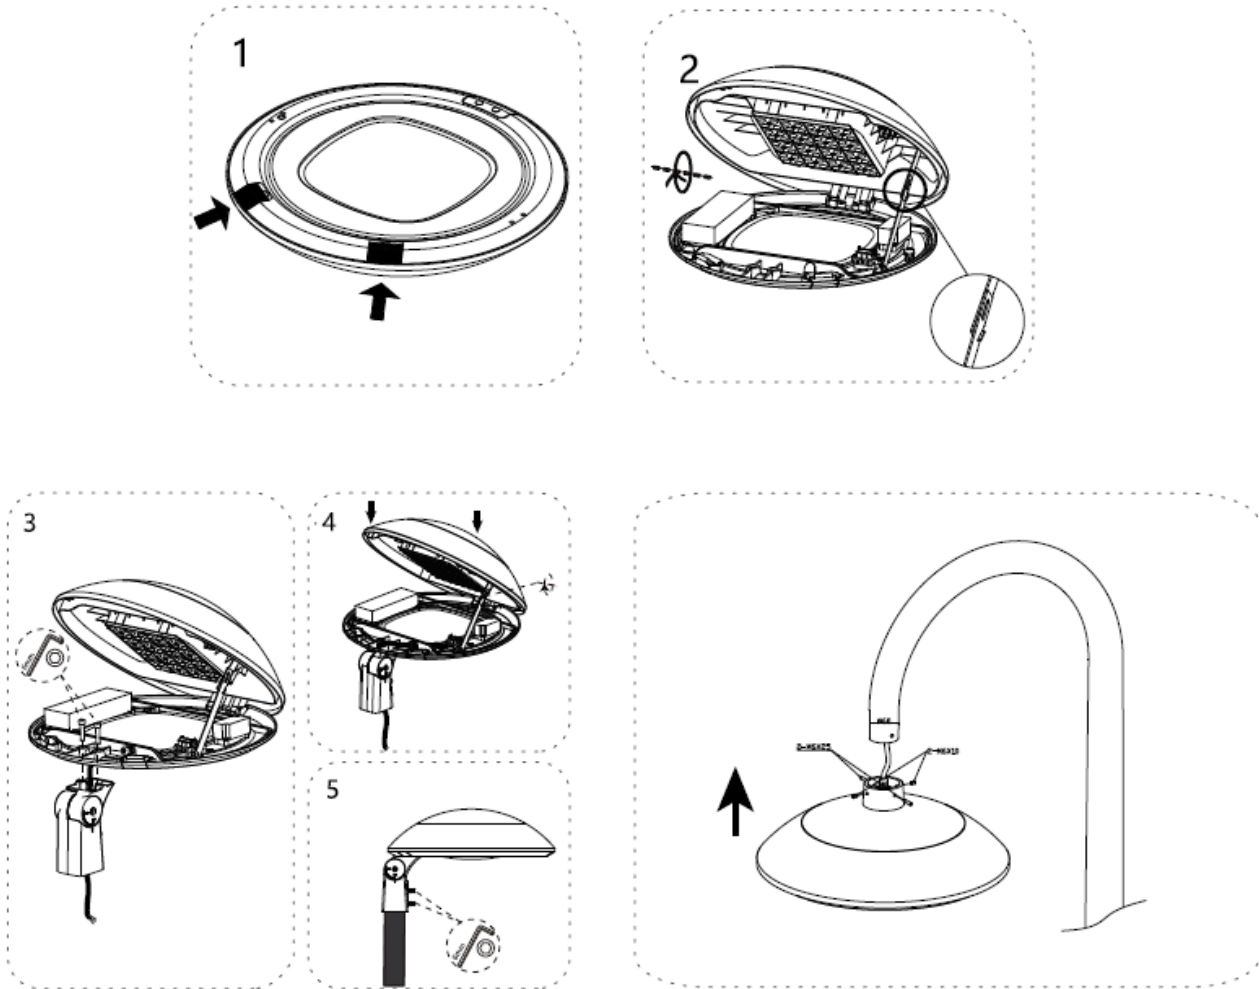

Walkia Eminent

Effekt	Mått	Tydlig optik
40 W	small: Ø380 / 7 kg	5200 lm
60 W	small: Ø380 / 7 kg	7800 lm
80 W	small: Ø380 / 7 kg	10400 lm
100 W	large: Ø520 / 11 kg	14000 lm
120 W	large: Ø520 / 11 kg	16800 lm

Ljusstyrka:	130-140lm/w
Färgtemperatur:	3000K, 4000K
Optik:	Linsoptik
Kontroll:	ON/OFF, 1-10V, Step DIM, DALI & Vantage
Genomsnittlig livstid	
L90B10 ta25:	150 000 timmar
Energieffektivitetsklass:	A++
Ingångsspänning:	AC100~240V 50/60HZ
Effektfaktor:	>0,95
THD:	<20%
Färgåtergivningindex (CRI):	80
Beam opening angle:	120°
Driftstemperatur:	-40 °C ~ +50 °C
Förvaringstemperatur:	-40 °C ~ +70 °C
Driftfuktighet:	15% ~ 90% RH
Höljets material:	Aluminium, PC
IP / IK klass:	IP66 / IK10
Garanti:	10 år
Certifieringar	CE, ROHS
Flimmerfri:	Valbara
Rörelsesensor:	Extern sensor
Nödutgångsfunktion:	Valbara
Färg:	Granitgrå (vlfri alla RAL-färger)
Monteringsdiameter:	Ø 50MM / Ø 60MM / Ø 76MM
Bytbar LED-modul och strömförsörjning	

Vertical model installation