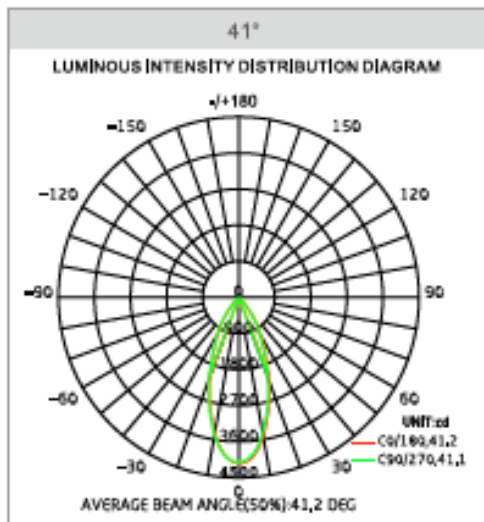

Optima Down Surface

Teknisk information

Ljusstyrka	100 lm/W
Färgtemperatur	3000K, 4000K
Optik	Frostad
Kontroll	ON/OFF, 1-10V, Triac, DALI & Vantage
Genomsnittlig livstid (L90B10 / Ta 25 °C):	100 000 timmar
Energieffektivitetsklass	A++
Ingångsspänning	AC100~277V 50/60HZ
Effektfaktor	>0,95
THD	<20%
Färgåtergivningindex / CRI	>80 / 90 / 95 (Alternativ)
Strålens öppningsvinkel	120°
Drifttemperatur	-40 °C ~ +40 °C
Höljets material	Aluminium PCB, PC
IP klass	IP44
Garanti	5 år
Certifieringar	CE, ROHS
Flimmerfri	Alternativ
Rörelsesensor	External sensor
Nödutgångsfunktion	Alternativ
Färg	Vit

Effekt	Mått	Frostad Optik
15 W	Ø220 mm	1500 lm
18 W	Ø280 mm	1800 lm

Optima Down Surface - Mått