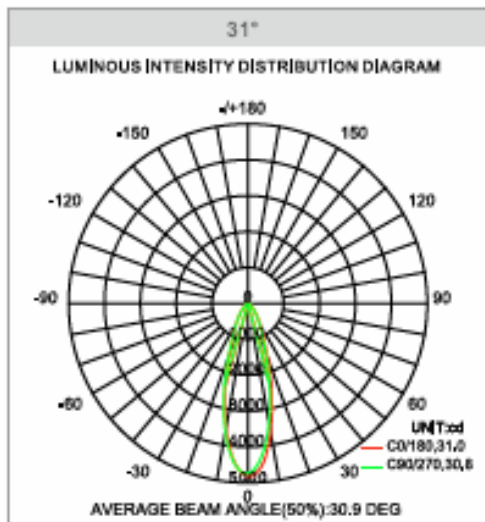

Optima Down Surface

Teknisk information

Ljusstyrka	100 lm/W
Färgtemperatur	3000K, 4000K
Optik	Frostad
Kontroll	ON/OFF, 1-10V, Triac, DALI & Vantage
Genomsnittlig livstid (L90B10 / Ta 25 °C):	100 000 timmar
Energieffektivitetsklass	A++
Ingångsspänning	AC100~277V 50/60HZ
Effektfaktor	>0,95
THD	<20%
Färgåtergivningindex / CRI	>80 / 90 / 95 (Alternativ)
Strålens öppningsvinkel	120°
Drifttemperatur	-40 °C ~ +40 °C
Höljets material	Aluminium PCB, PC
IP klass	IP44
Garanti	5 år
Certifieringar	CE, ROHS
Flimmerfri	Alternativ
Rörelsesensor	External sensor
Nödutgångsfunktion	Alternativ
Färg	Vit

Effekt	Mått	Frostad Optik
15 W	Ø220 mm	1500 lm
18 W	Ø280 mm	1800 lm

Optima Down Surface - Mått