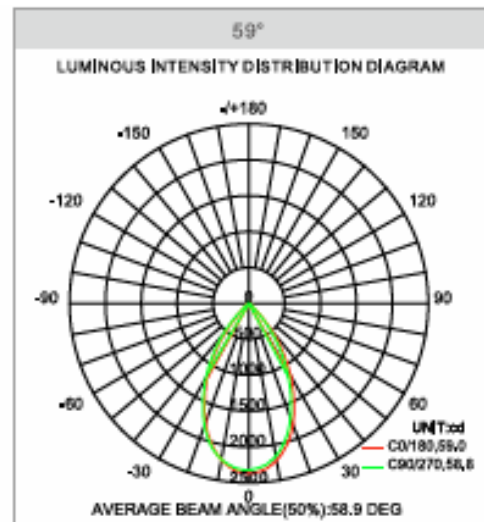

Optima Down Surface

Teknisk information

Ljusstyrka	100 lm/W
Färgtemperatur	3000K, 4000K
Optik	Frostad
Kontroll	ON/OFF, 1-10V, Triac, DALI & Vantage
Genomsnittlig livstid (L90B10 / Ta 25 °C):	100 000 timmar
Energieffektivitetsklass	A++
Ingångsspänning	AC100~277V 50/60HZ
Effektfaktor	>0,95
THD	<20%
Färgåtergivningindex / CRI	>80 / 90 / 95 (Alternativ)
Strålens öppningsvinkel	120°
Drifttemperatur	-40 °C ~ +40 °C
Höljets material	Aluminium PCB, PC
IP klass	IP44
Garanti	5 år
Certifieringar	CE, ROHS
Flimmerfri	Alternativ
Rörelsesensor	External sensor
Nödutgångsfunktion	Alternativ
Färg	Vit

Effekt	Mått	Frostad Optik
15 W	Ø220 mm	1500 lm
18 W	Ø280 mm	1800 lm

Optima Down Surface - Mått