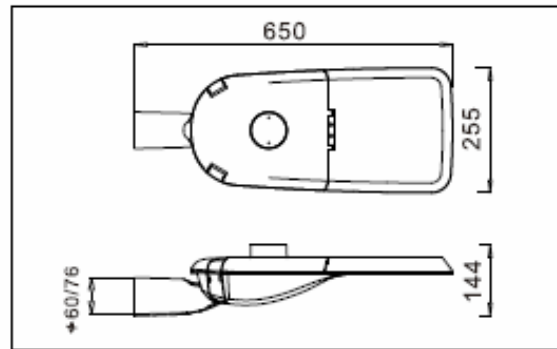

Horisontell montering