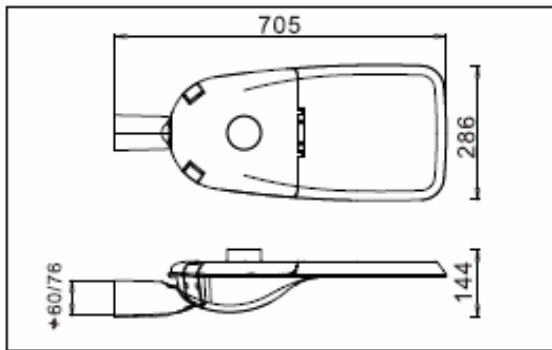

Horisontell montering