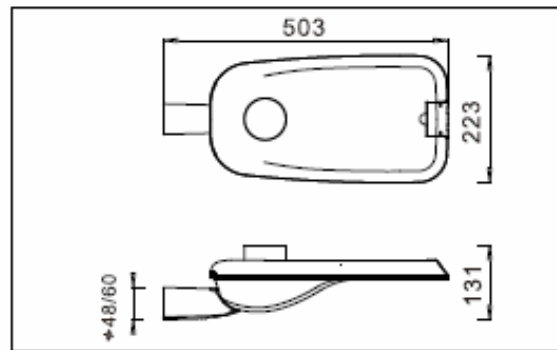

Horisontell montering