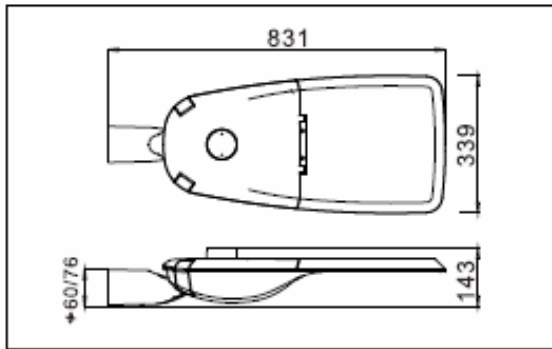

Horisontell montering